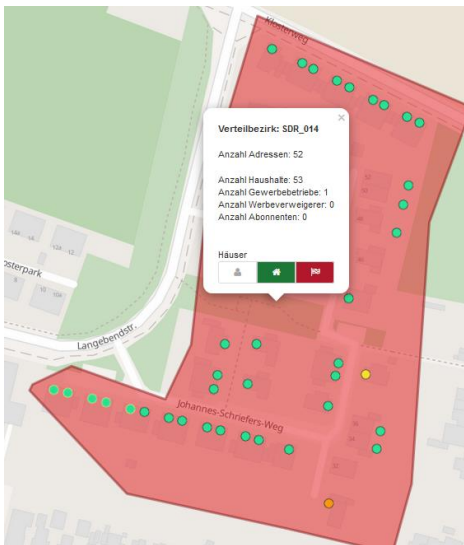

## Klickbare Karte

Sie möchten interaktive Karten Ihrer Trägerbezirke in ein Zustellerportal integrieren? Die Träger sollen:

- nur ihren eigenen Bezirk
- den eigenen und benachbarte Bezirke
- alle freien Bezirke in einem bestimmten Umkreis
- ihre berechneten Gehfolgen

sehen?

Nutzen Sie doch einfach das Zusatzmodul „Klickbare Karte“ und lassen Sie sich genau die Bezirke mit ausgewählten Zusatzinformationen anzeigen, die Sie darstellen möchten.

Das Modul beinhaltet eine Verwaltungsoberfläche, um die Karten-URLs mit verschiedenen Optionen anzulegen und zu bearbeiten.

Die SSL-verschlüsselten, sicheren URLs können Sie in Ihr gewünschtes Medium übernehmen.

Die klickbaren, interaktiven Karten eignen sich natürlich auch besonders gut für die Zustellersuche....!

MultiRoute Go!   Gebietsplanung   Gehfolgeberechnung   Administration   Aktuelle Ausgabe: Abonnenten   MultiRoute Go!-Hilfe   malte.geschwinder.abmelden