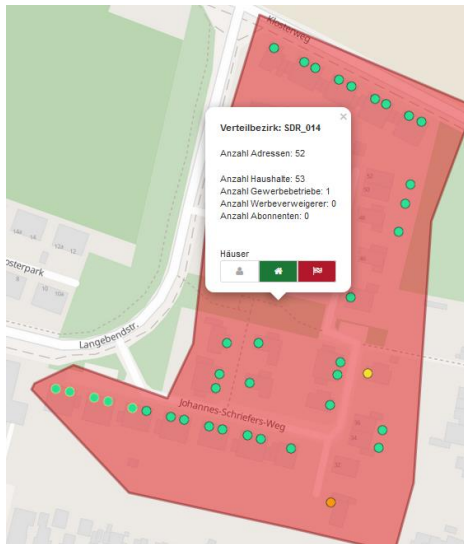

Klickbare Karte

Sie möchten interaktive Karten Ihrer Trägerbezirke in ein Zustellerportal integrieren? Die Träger sollen:

- nur Ihren eigenen Bezirk sehen?
- den eigenen und benachbarte Bezirke sehen?
- alle freien Bezirke in einem bestimmten Umkreis sehen?

Nutzen Sie doch einfach das Zusatzmodul „Klickbare Karte“ und lassen Sie sich genau die Bezirke mit ausgewählten Zusatzinformationen anzeigen, die Sie darstellen möchten.

Das Modul beinhaltet eine Verwaltungsoberfläche, um die Karten-URLs mit verschiedenen Optionen anzulegen und zu bearbeiten.

Übersicht Clickable Maps

15 Clickable Maps anzeigen Filter

Uri	Adressen anzeigen	One bezirk	Einweg-Link	Angelegt am	Verteilbezirke	Alle sichtbaren marki
https://www.zustellplaner.biz/klick_karte/9/de5ed49275ce2f50e3281d3f3f4a0b10	false	true	false	26.02.2019 10:35	62115	Anzeigen Bearbeiten
https://www.zustellplaner.biz/klick_karte/8/31aacf830177f2857441a6b38b6960e	false	true	false	26.02.2019 10:35	62114	Anzeigen Bearbeiten
https://www.zustellplaner.biz/klick_karte/7/3601704a7d6a7bc3586d276e1271a946	false	true	false	26.02.2019 10:35	10309	Anzeigen Bearbeiten
https://www.zustellplaner.biz/klick_karte/6/99ccec0d18ecfdef36ae173f6471b5c2	false	true	false	26.02.2019 10:35	10308	Anzeigen Bearbeiten
https://www.zustellplaner.biz/klick_karte/5/028153d0676a82facaab217859dd65cc	false	true	false	26.02.2019 10:35	10307	Anzeigen Bearbeiten
https://www.zustellplaner.biz/klick_karte/4/18f45ab485c0e7de6af3b740837af99f	false	true	false	26.02.2019 10:35	10306	Anzeigen Bearbeiten
https://www.zustellplaner.biz/klick_karte/3/1ef8c0d69f7e384bb4518e9763ce2500	false	true	false	26.02.2019 10:35	10305	Anzeigen Bearbeiten
https://www.zustellplaner.biz/klick_karte/2/a41028af9268873d87d4331e8006eccf	false	true	false	26.02.2019 10:35	10301	Anzeigen Bearbeiten
https://www.zustellplaner.biz/klick_karte/1/3133c83f298a6f2c8dc186d7e92c22e9	false	true	false	26.02.2019 10:35	10061	Anzeigen Bearbeiten