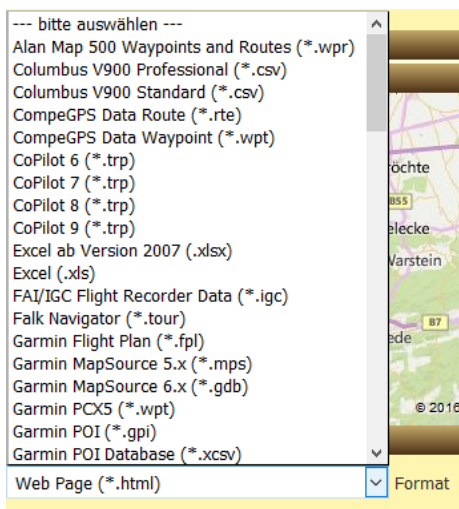

Druck und Export

Karte und Route drucken

Bevor Sie die Tour ausdrucken, können Sie noch Anpassungen an der Darstellung vornehmen. Durch Klick auf vergrößern oder verkleinern Sie den Kartenausschnitt. Je nachdem, wie Sie ihn am Monitor sehen, wird er auch ausgedruckt. Gleiches gilt auch für die Schriftgröße.

Dann einfach „Karte und Tour drucken“ betätigen.

Exportieren

Mehr als 50 verschiedene Exportformate für alle gängigen Navigationssysteme stehen zur Verfügung.

Daneben gibt es Exportmöglichkeiten nach Excel, als Webseite etc.